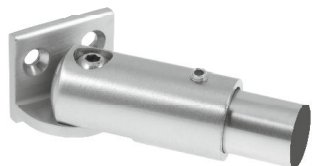

KF61

Terminale a muro snodato
Per barre fermavetro a sezione rotonda con qualsiasi angolo
Da utilizzare con tubo KFTM
Realizzato in fusione di ottone

Wall fixing articulated shower round bar end
For fixing round rod with any angle
Use with KFTM round pipe
Diecast brass manufacturing