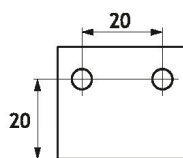

KF61

Terminale a muro snodato
Per barre fermavetro a sezione rotonda con qualsiasi angolo
Da utilizzare con tubo KFTM
Realizzato in fusione di ottone

Wall fixing articulated shower round bar end
For fixing round rod with any angle
Use with KFTM round pipe
Diecast brass manufacturing