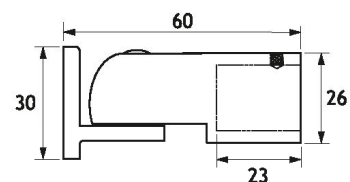

KF61

Terminale a muro snodato
Per barre fermavetro a sezione rotonda con qualsiasi angolo
Da utilizzare con tubo KFTM
Realizzato in fusione di ottone

Wall fixing articulated shower round bar end
For fixing round rod with any angle
Use with KFTM round pipe
Diecast brass manufacturing