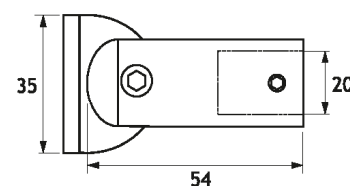

KF61

Terminale a muro snodato
Per barre fermavetro a sezione rotonda con qualsiasi angolo
Da utilizzare con tubo KFTM
Realizzato in fusione di ottone

Wall fixing articulated shower round bar end
For fixing round rod with any angle
Use with KFTM round pipe
Diecast brass manufacturing